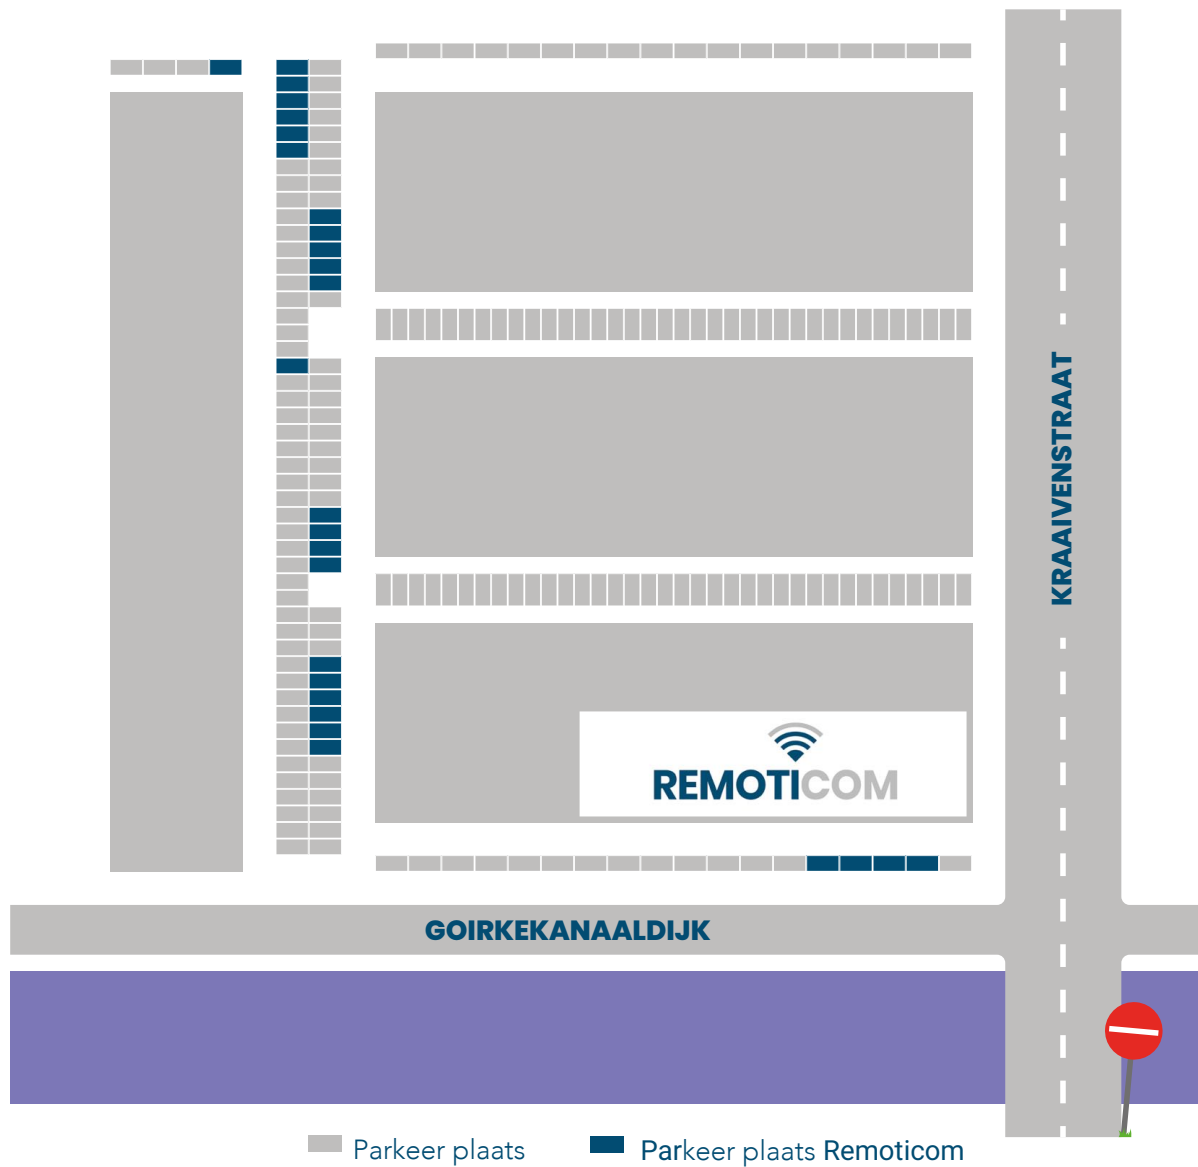

Loop nu zuidwaarts richting het kanaal. Na 300 meter vindt u Remoticom aan uw rechterhand.

PARKEREN.

Remoticom biedt verschillende parkeerplaatsen aan rondom ons kantoor. Deze parkeerplaatsen zijn op de kaart hierboven blauw gemarkeerd en u herkent deze gemakkelijk aan de metalen plaatjes.