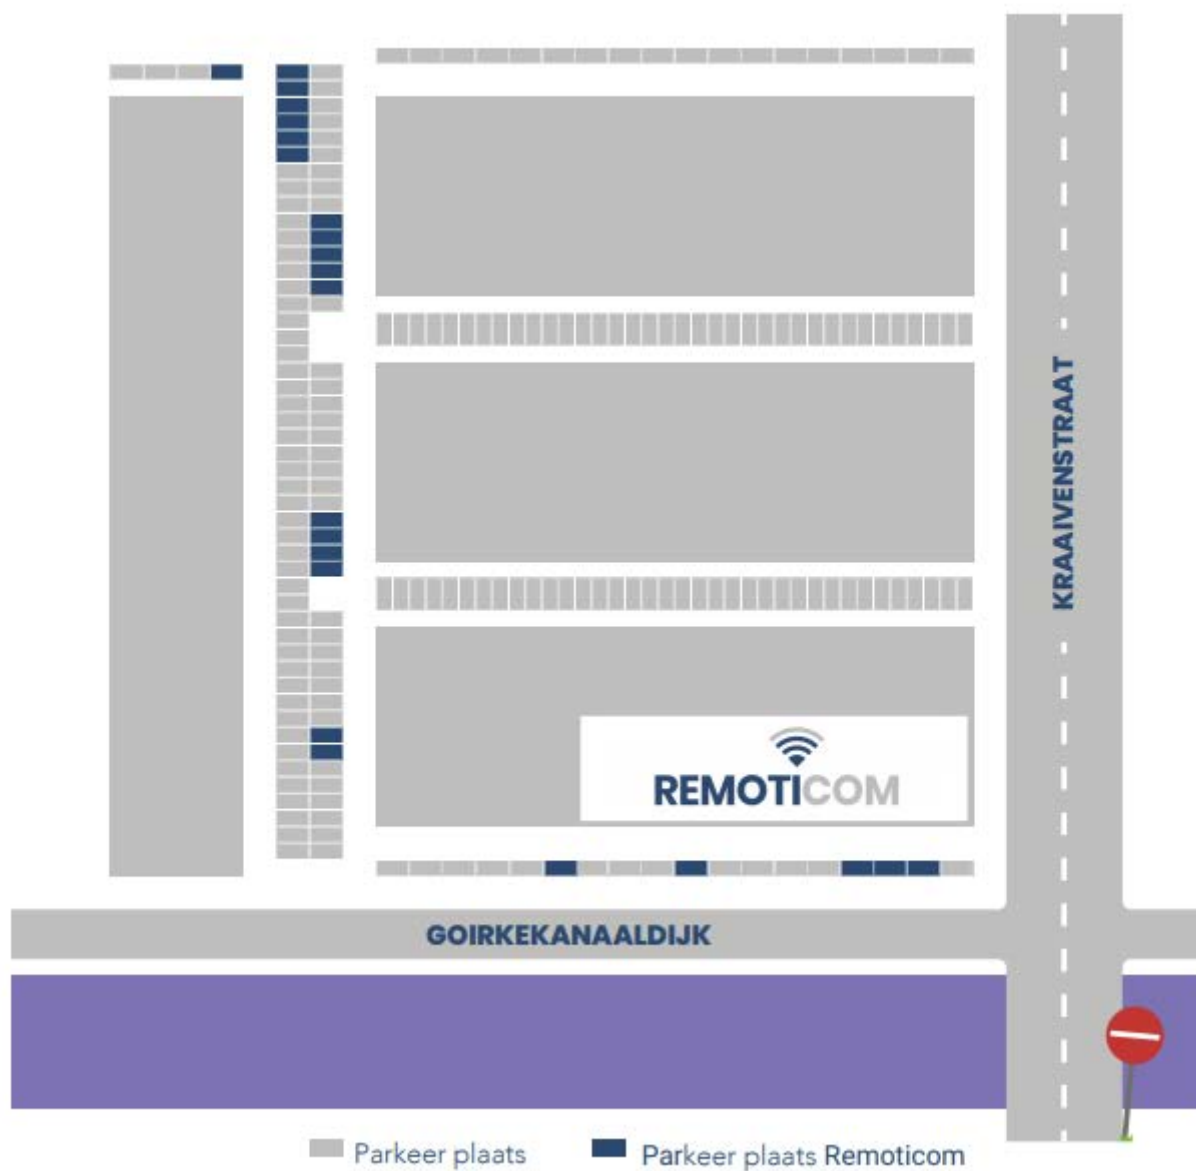

Loop nu zuidwaarts richting het kanaal. Na 300 meter vindt u Remoticom aan uw rechterhand.

PARKEREN.

Remoticom biedt verschillende parkeerplaatsen aan rondom ons kantoor. Deze parkeerplaatsen zijn op de kaart hierboven blauw gemarkeerd en u herkent deze gemakkelijk aan de metalen plaatjes.